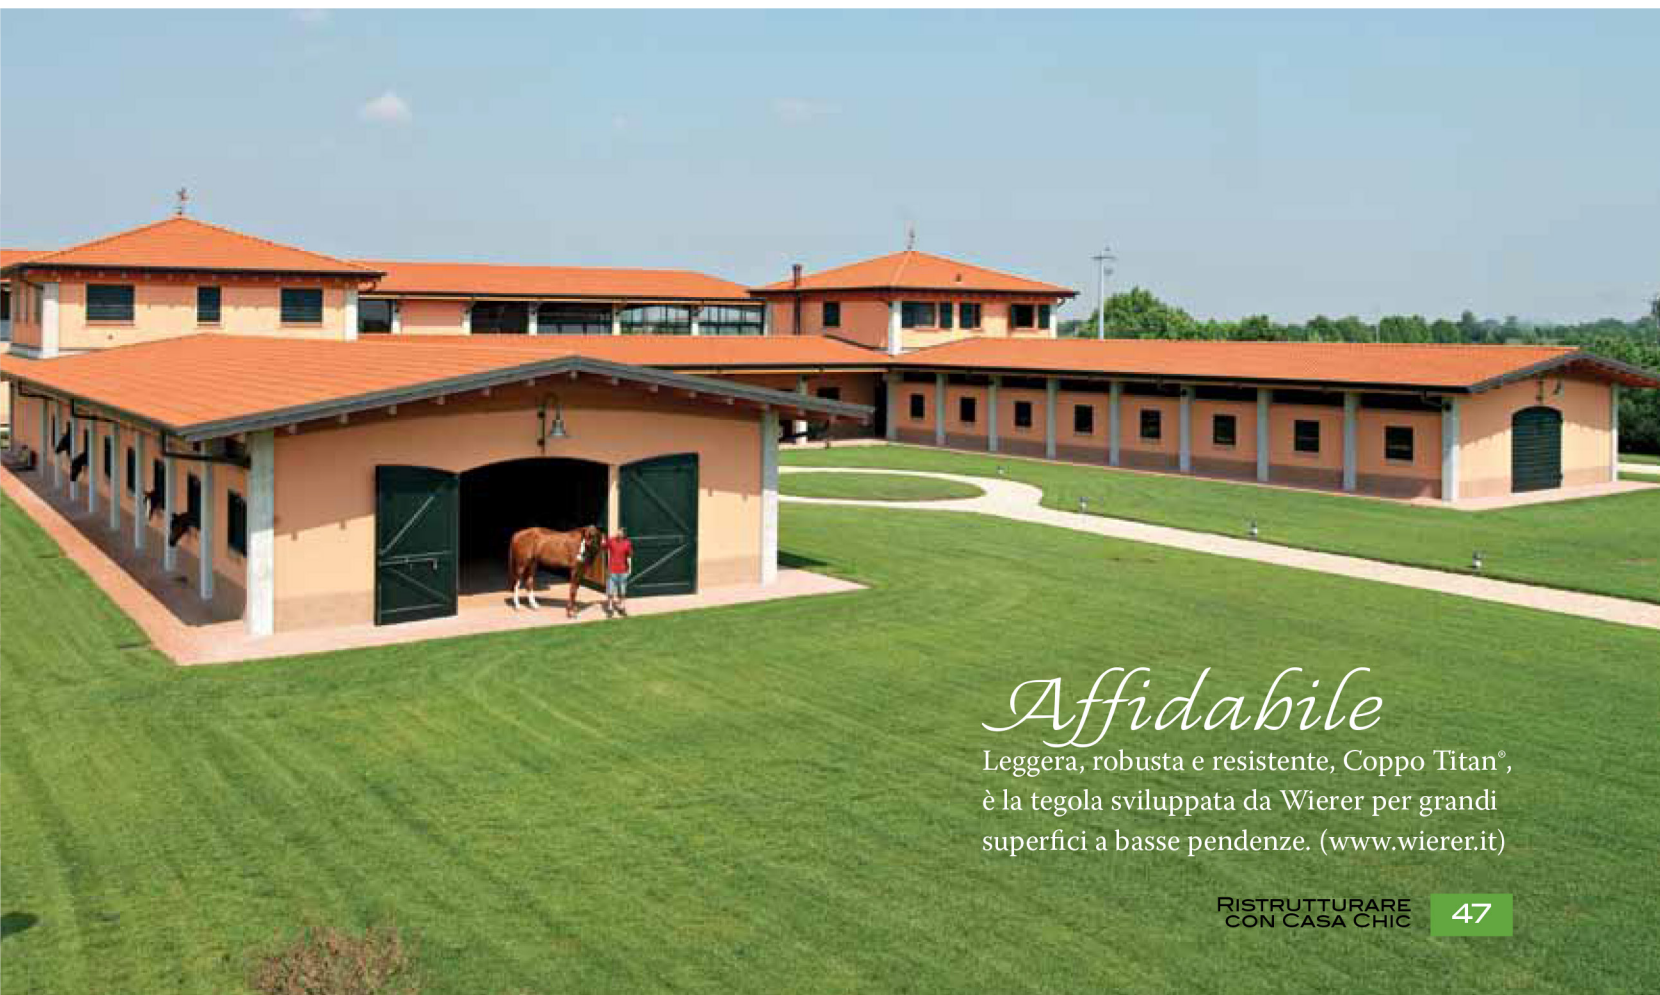

Affidabile

Leggera, robusta e resistente, Coppo Titan®, è la tegola sviluppata da Wierer per grandi superfici a basse pendenze. (www.wierer.it)